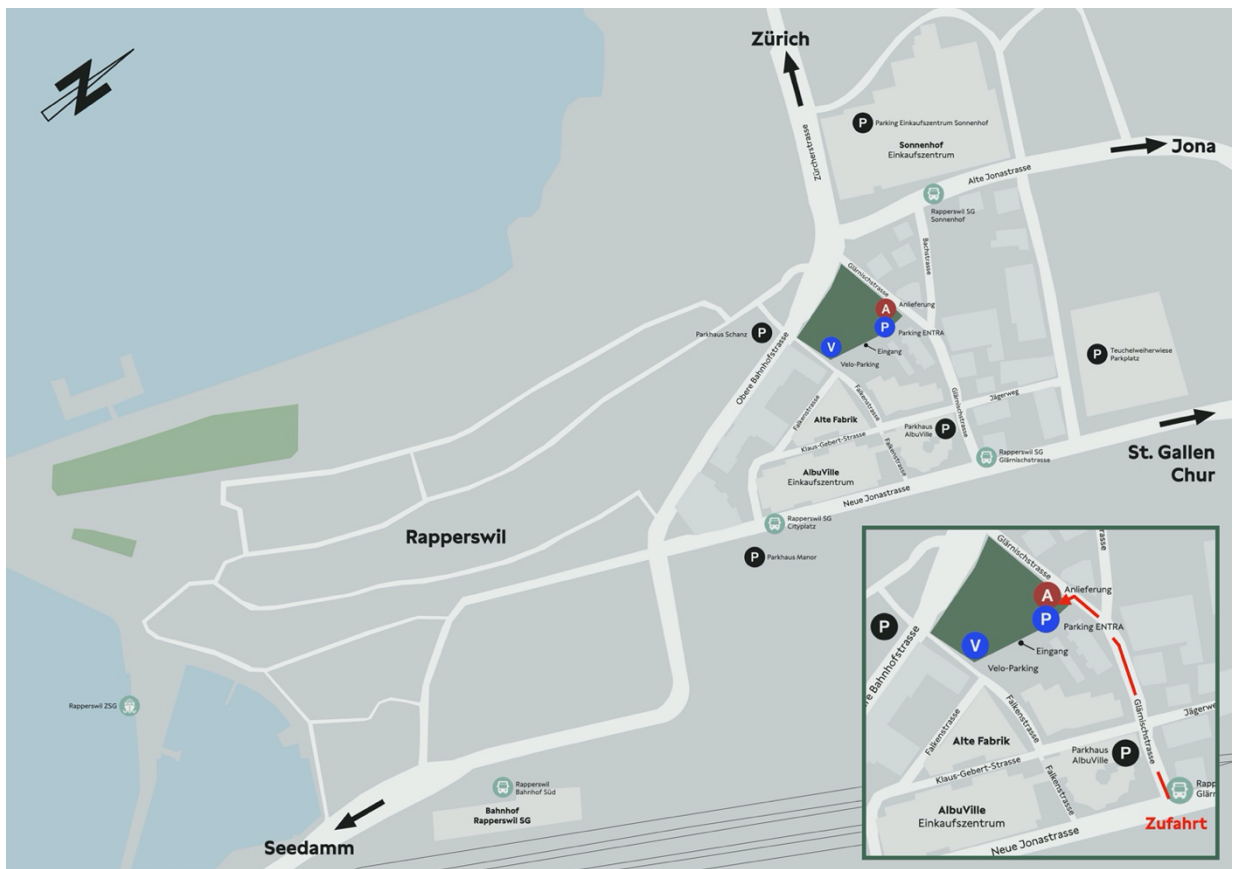

Anfahrt

ENTRA | Events, Kongresse & Kultur | Obere Bahnhofstrasse 58, 8640 Rapperswil

Bahnhof Rapperswil SG

- Zug Linien: S5, S7, S15, S40
- Bus Linien: 621, 622, 885, 993, 994, 995
- Fussweg Bhf Rapperswil – ENTRA 7'

Bus Haltestellen

- Sonnenhof (Linien: 621, 885, 992, 993, 994)
- Cityplatz (Linien: 993, 994, 995)
- Glärnischstrasse (Linie: 992)

Parkplätze Velos

Velo-Parkplätze befinden sich im Veloraum, links des Haupteingangs ENTRA Event Location.

Parkplätze Motorrad

Gebührenpflichtige Motorrad-Parkplätze befinden sich im Parkhaus ENTRA im 1. UG.

Anfahrt zum ENTRA

- A3 (Zürich-Chur) bis Ausfahrt Pfäffikon SZ
- A15 (Oberlandautobahn Hinwil-Reichenburg, ehemals A53) bis Ausfahrt Rapperswil/Rüti oder Ausfahrt Jona

Parkplätze Auto

140 gebührenpflichtige Parkplätze im Parkhaus ENTRA (Nr. 20). Davon 2 E-Parkplätze mit Ladestation.

Weitere öffentliche Parkhäuser in nächster Nähe:

- Nr. 9: Parkhaus Albu-Ville (100 Plätze)
- Nr. 3: Parkhaus Schanz (78 Plätze)
- Nr. 4: Parkhaus Sonnenhof (330 Plätze)
- Nr. 5: Parkhaus Manor (250 Plätze)
- Nr. 6: Parkplatz Teuchelweiherwiese (150 Plätze)